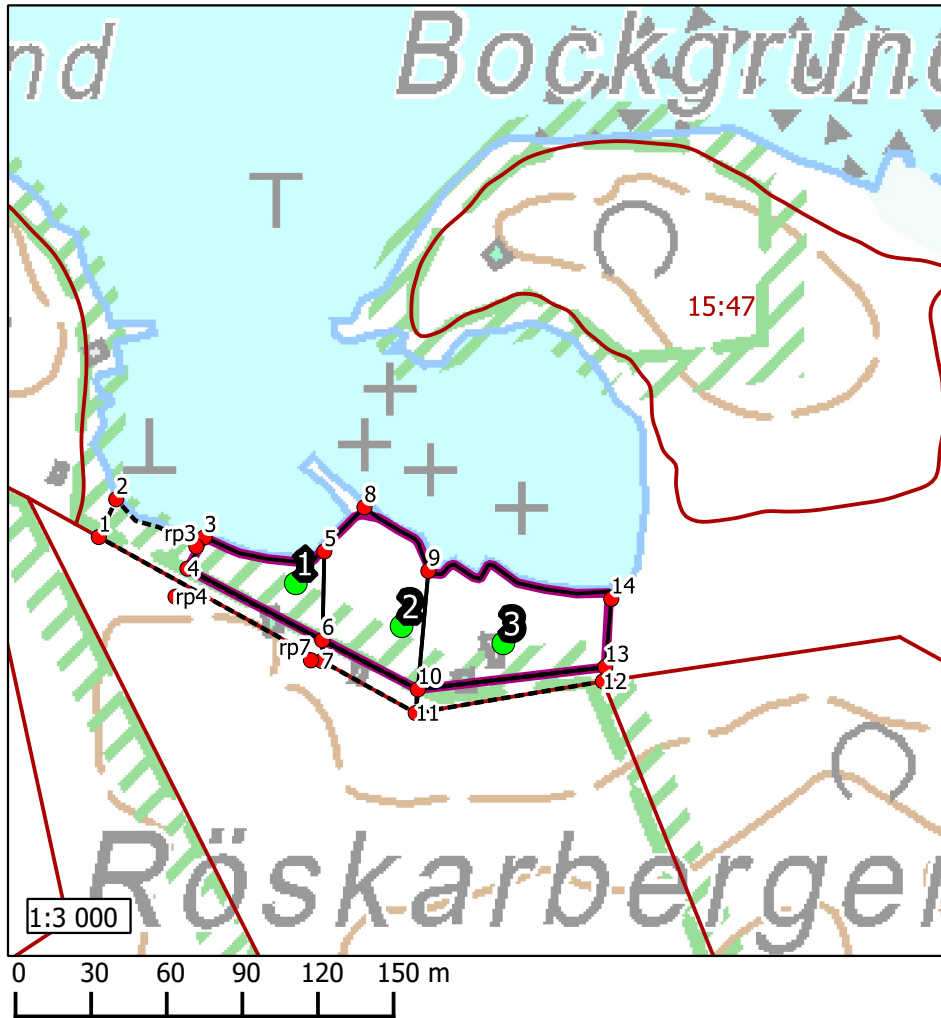

# Innanför Tippagrund

ETRS-TM35FIN

Nr.	N	E
5	7038164.1162	209222.389
6	7038129.015	209221.5896
7	7038120.7876	209221.3763
8	7038181.5923	209238.2581
9	7038156.4251	209263.5547
10	7038109.55	209259.3722
11	7038100.193	209258.5373
rp7	7038121.0469	209217.1033